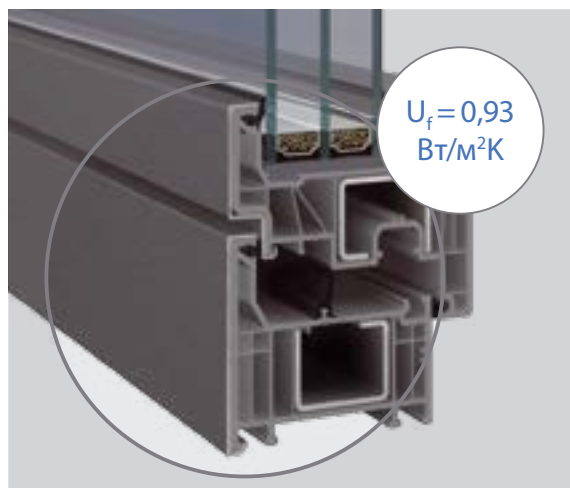

Elegante з алюмінієвим покриттям