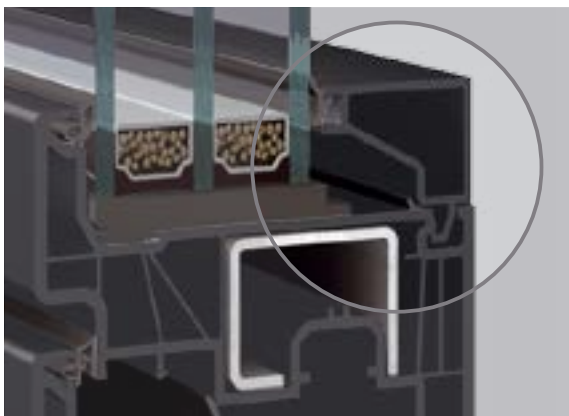

Сучасний прямокутний штапик

Вона вражає будь-який смак

Так працює Elegante. Широкий діапазон обробки дозволяє вибрати профіль для кожного типу будівлі та приміщення. Вибір з 40 кольорів плівки з гладкою, деревно-подібною, матовою, металевою структурою, а також, за бажанням, з алюмінієвими накладками, робить Elegante системою з найбільш витонченим смаком.